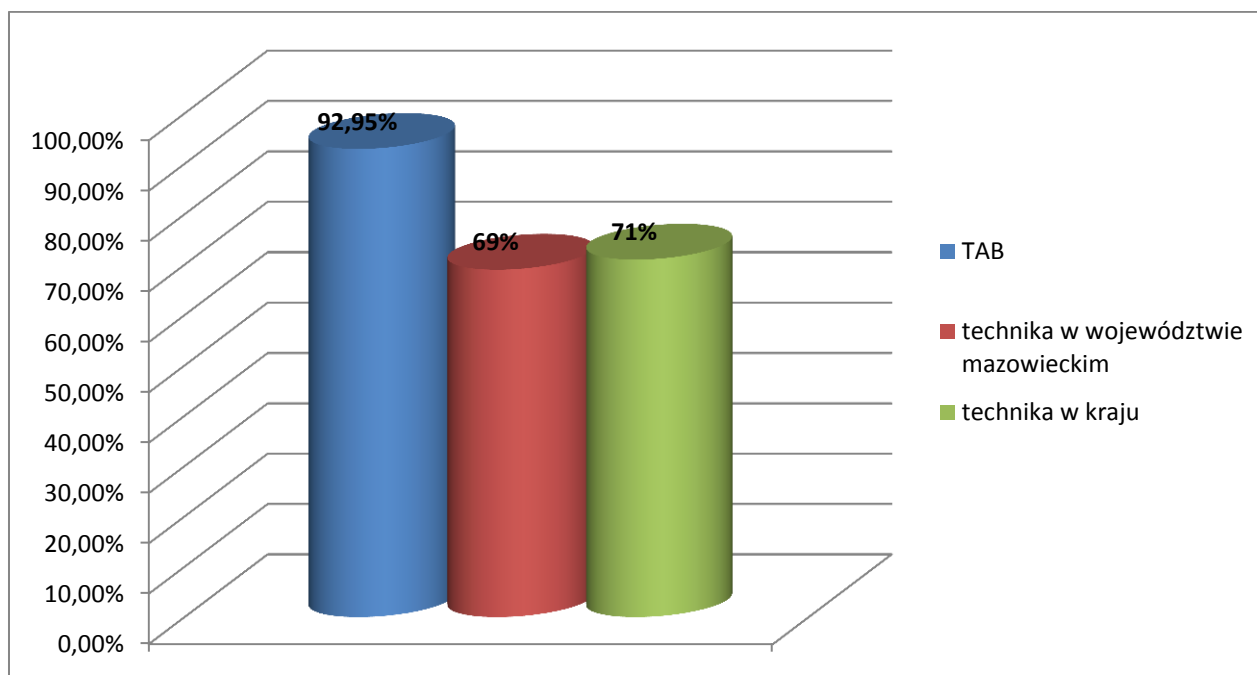

# ODSETEK SUKCESÓW NA EGZAMINIE MATURALNYM 2013/2014

Rysunek 1 - Zdawalność w sesji egzaminacyjnej 2013/2014 w Technikum Architektoniczno-Budowlanym im. St. Noakowskiego w Warszawie

Rysunek 2 - Porównanie wyniku naszej szkoły z wynikami w województwie mazowieckim i kraju

**Rysunek 3 – Porównanie wyniku naszej szkoły z wynikami techników w województwie mazowieckim i kraju**