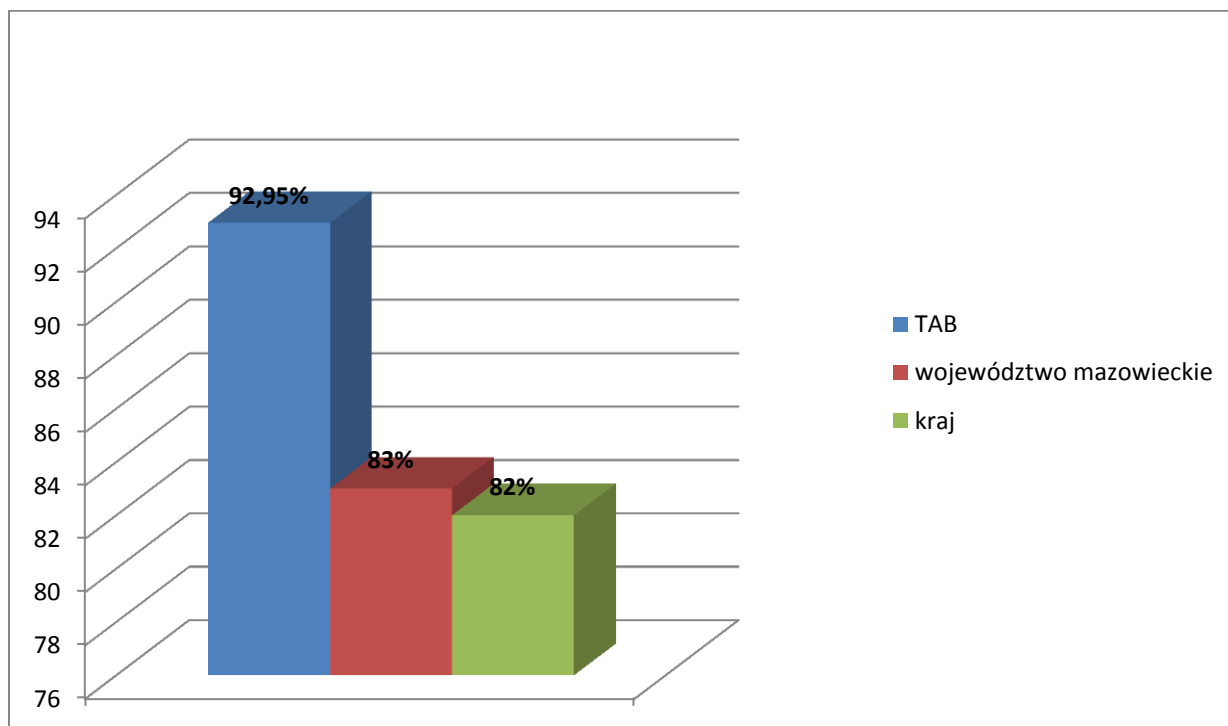

# ODSETEK SUKCESÓW NA EGZAMINIE MATURALNYM 2013/2014

Rysunek 1 - Zdawalność w sesji egzaminacyjnej 2013/2014 w Technikum Architektoniczno-Budowlanym im. St. Noakowskiego w Warszawie

Rysunek 2 - Porównanie wyniku naszej szkoły z wynikami w województwie mazowieckim i kraju

**Rysunek 3 – Porównanie wyniku naszej szkoły z wynikami techników w województwie mazowieckim i kraju**