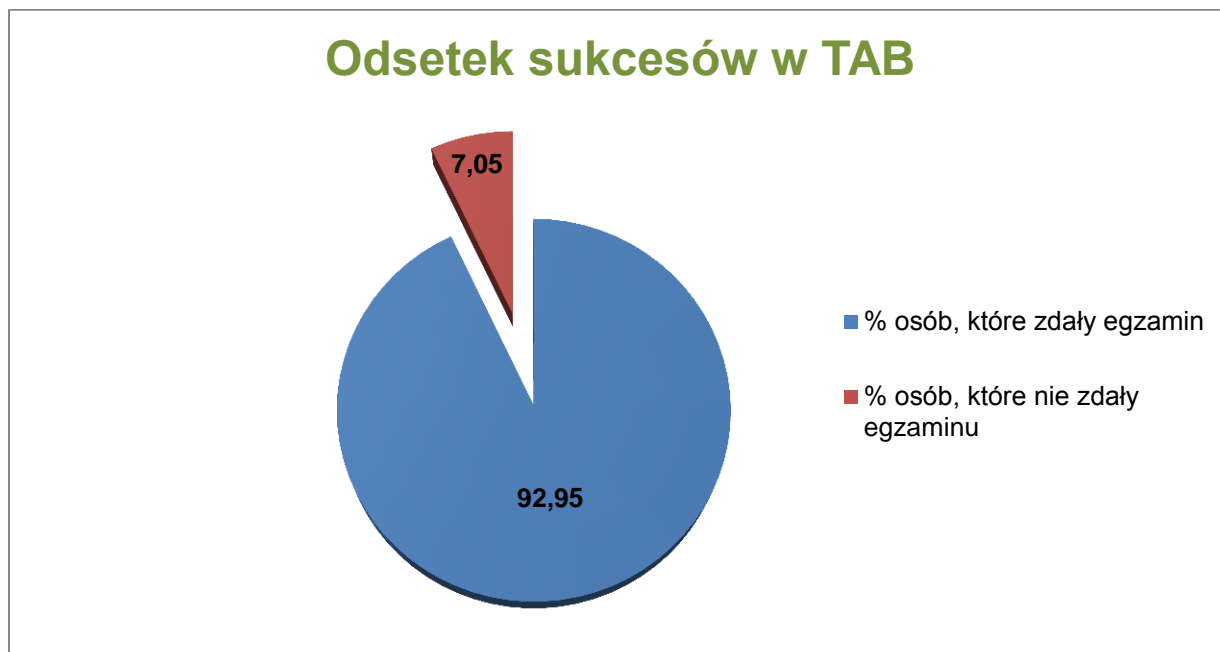

# ODSETEK SUKCESÓW NA EGZAMINIE MATURALNYM 2013/2014

Rysunek 1 - Zdawalność w sesji egzaminacyjnej 2013/2014 w Technikum Architektoniczno-Budowlanym im. St. Noakowskiego w Warszawie

Rysunek 2 - Porównanie wyniku naszej szkoły z wynikami w województwie mazowieckim i kraju

**Rysunek 3 – Porównanie wyniku naszej szkoły z wynikami techników w województwie mazowieckim i kraju**