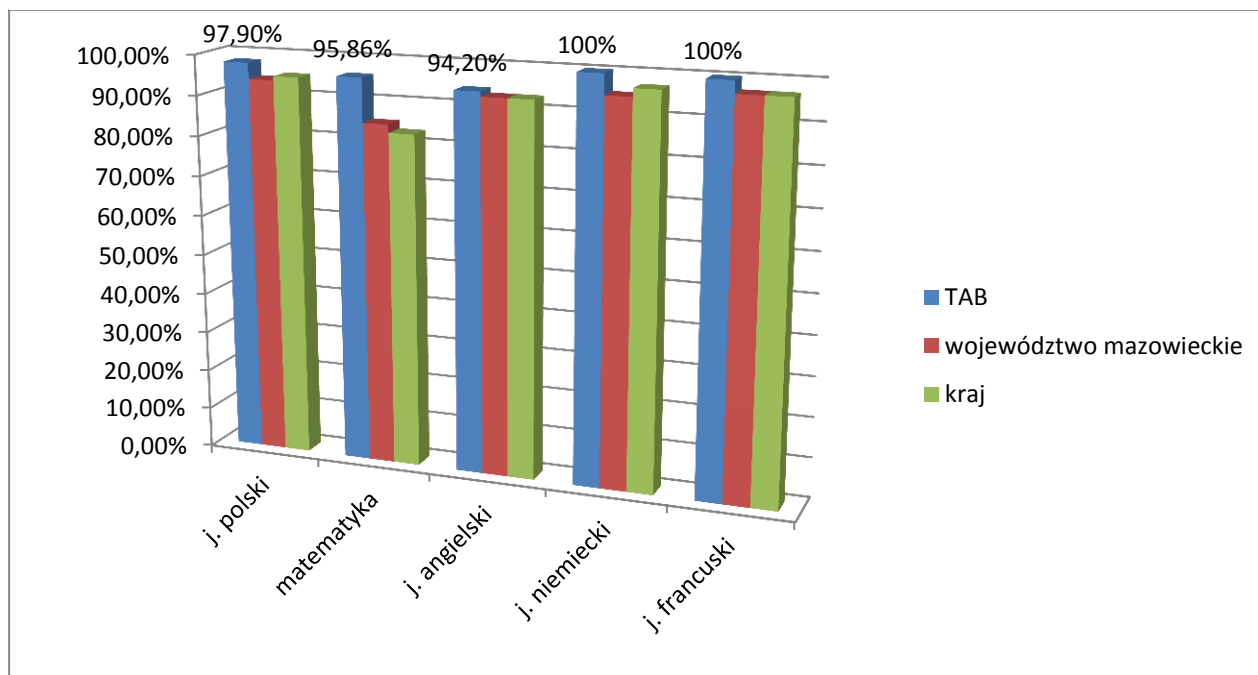

Wynik z danego przedmiotu zostały opisane w skali staninowej (jest to skala od 1 do 9, przy czym stanin 9 to najwyższa klasa). **Nasze wyniki są powyżej średniej w województwie mazowieckim lub wysokie.**

**Rysunek 4 – Porównanie zdawalności z poszczególnych przedmiotów obowiązkowych w naszej szkole z wynikami w województwie mazowieckim i kraju**

Tabela z wynikami do *rysunku nr 4* obrazuje, jaki % absolwentów zdał egzaminy z przedmiotów obowiązkowych:

Przedmiot poziom podstawowy	Wyniki w TAB %	Wyniki w województwie mazowieckim %	Wyniki w kraju %
Język polski	<b>97,9</b>	94,0	95,0
Matematyka	<b>95,86</b>	85,0	83,0
Język angielski	<b>94,2</b>	93,0	93,0
Język niemiecki	<b>100</b>	95,0	97,0
Język francuski	<b>100</b>	97,0	97,0