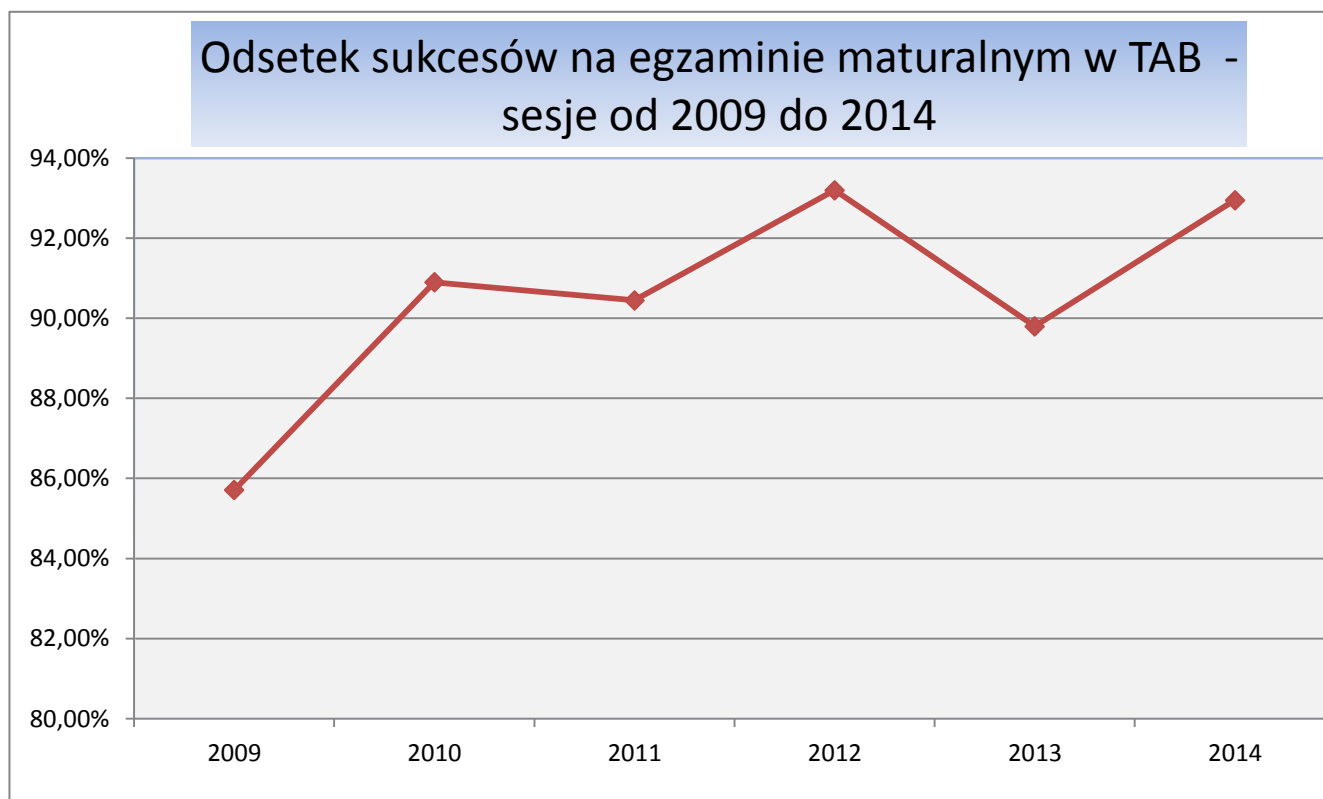

Egzaminy maturalne w naszej szkole

Wykres obrazuje, ile naszych abiturientów otrzymało świadectwa dojrzałości w kolejnych sesjach egzaminacyjnych na przestrzeni ostatnich sześciu lat (wyniki w % odnoszą się do łącznej zdawalności maj-sierpień)

W tabeli poniżej zostaje podane zestawienie z ostatnich sześciu sesji egzaminacyjnych z podziałem na sesję majową i całościowo - po sesji poprawkowej. Wartości podane są w % :

sesja	2009	2010	2011	2012	2013	2014
maj	74,28	81,82	75,14	85,81	87,30	85,90
maj – sierpień (wynik ogólny z sesją poprawkową)	85,91	90,90	90,45	93,20	89,80	92,95